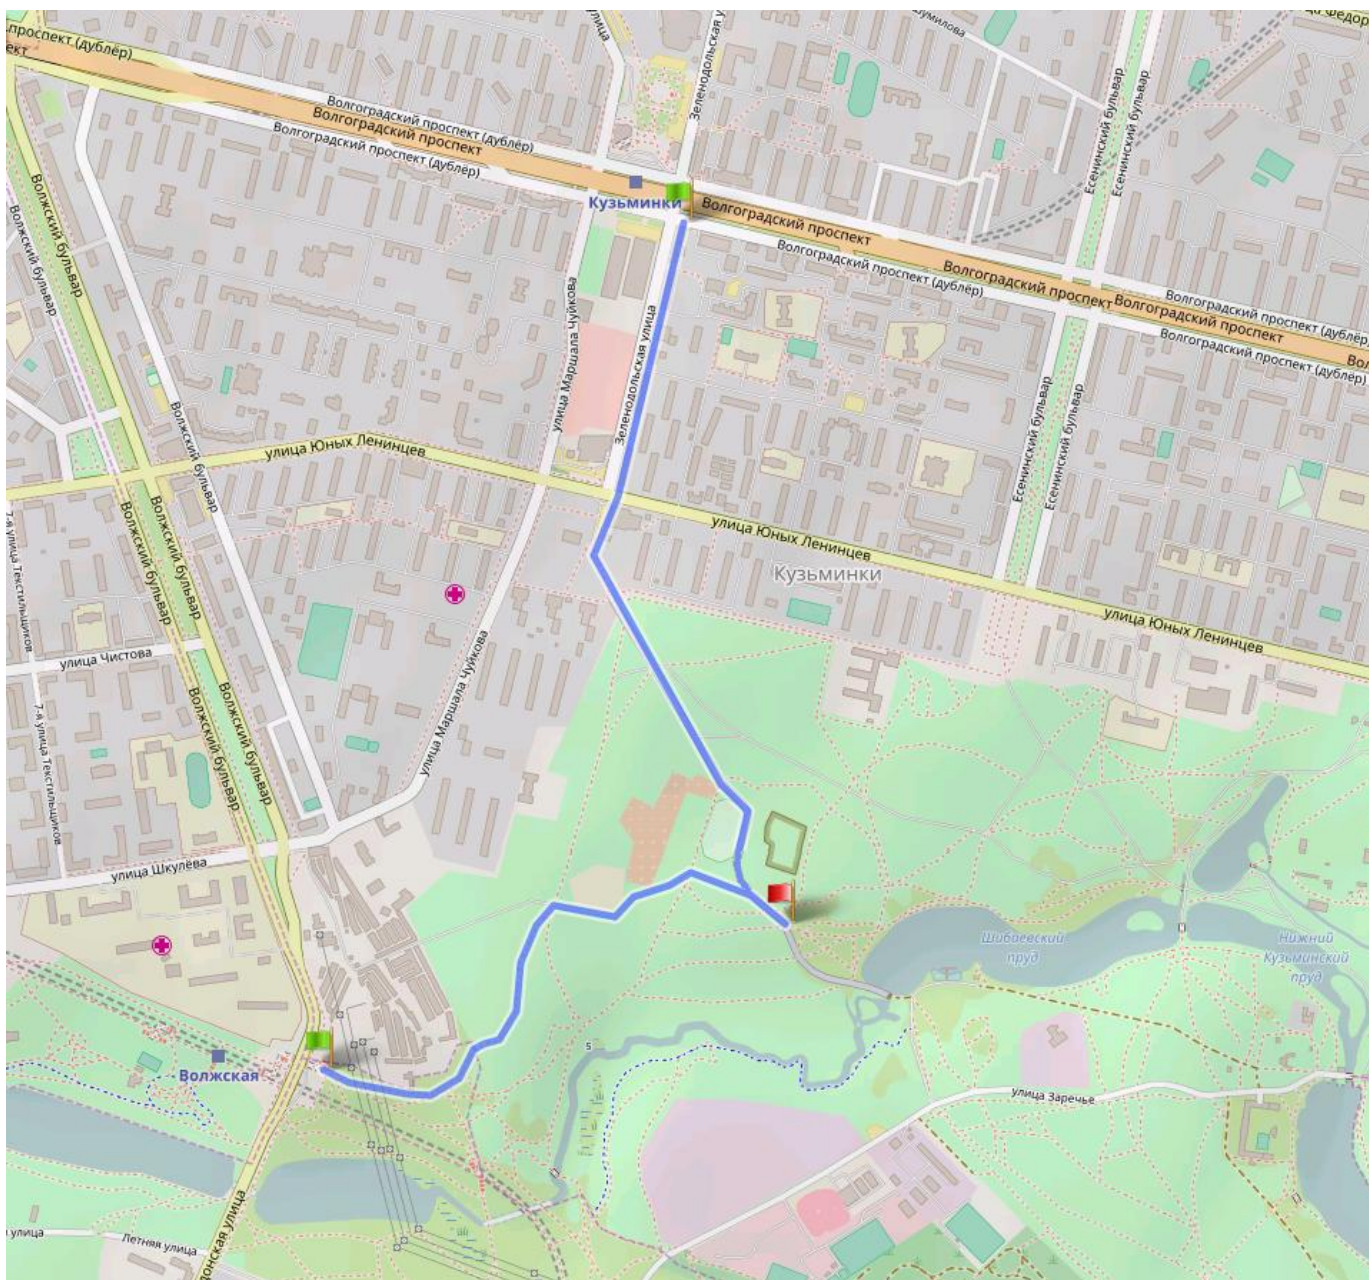

СХЕМА ПРОЕЗДА НА СОРЕВНОВАНИЯ

**ДВОРЕЦ
ТВОРЧЕСТВА
ДЕТЕЙ
И МОЛОДЁЖИ**

ИМ. А.П. ГАЙДАРА

**Окружной этап 72-го Первенства по туризму
обучающихся государственных
образовательных учреждений ЮВАО**

г. Москва 29.01.2017

Вариант 1

Пешком от метро Кузьминки 1,5 км (18 мин.)

Вариант 2

Пешком от метро Волжская 1,2 км (12 мин.)

Стартовый лагерь на Yandex. Картах:

<https://yandex.ru/maps/-/CZdr7U7b>